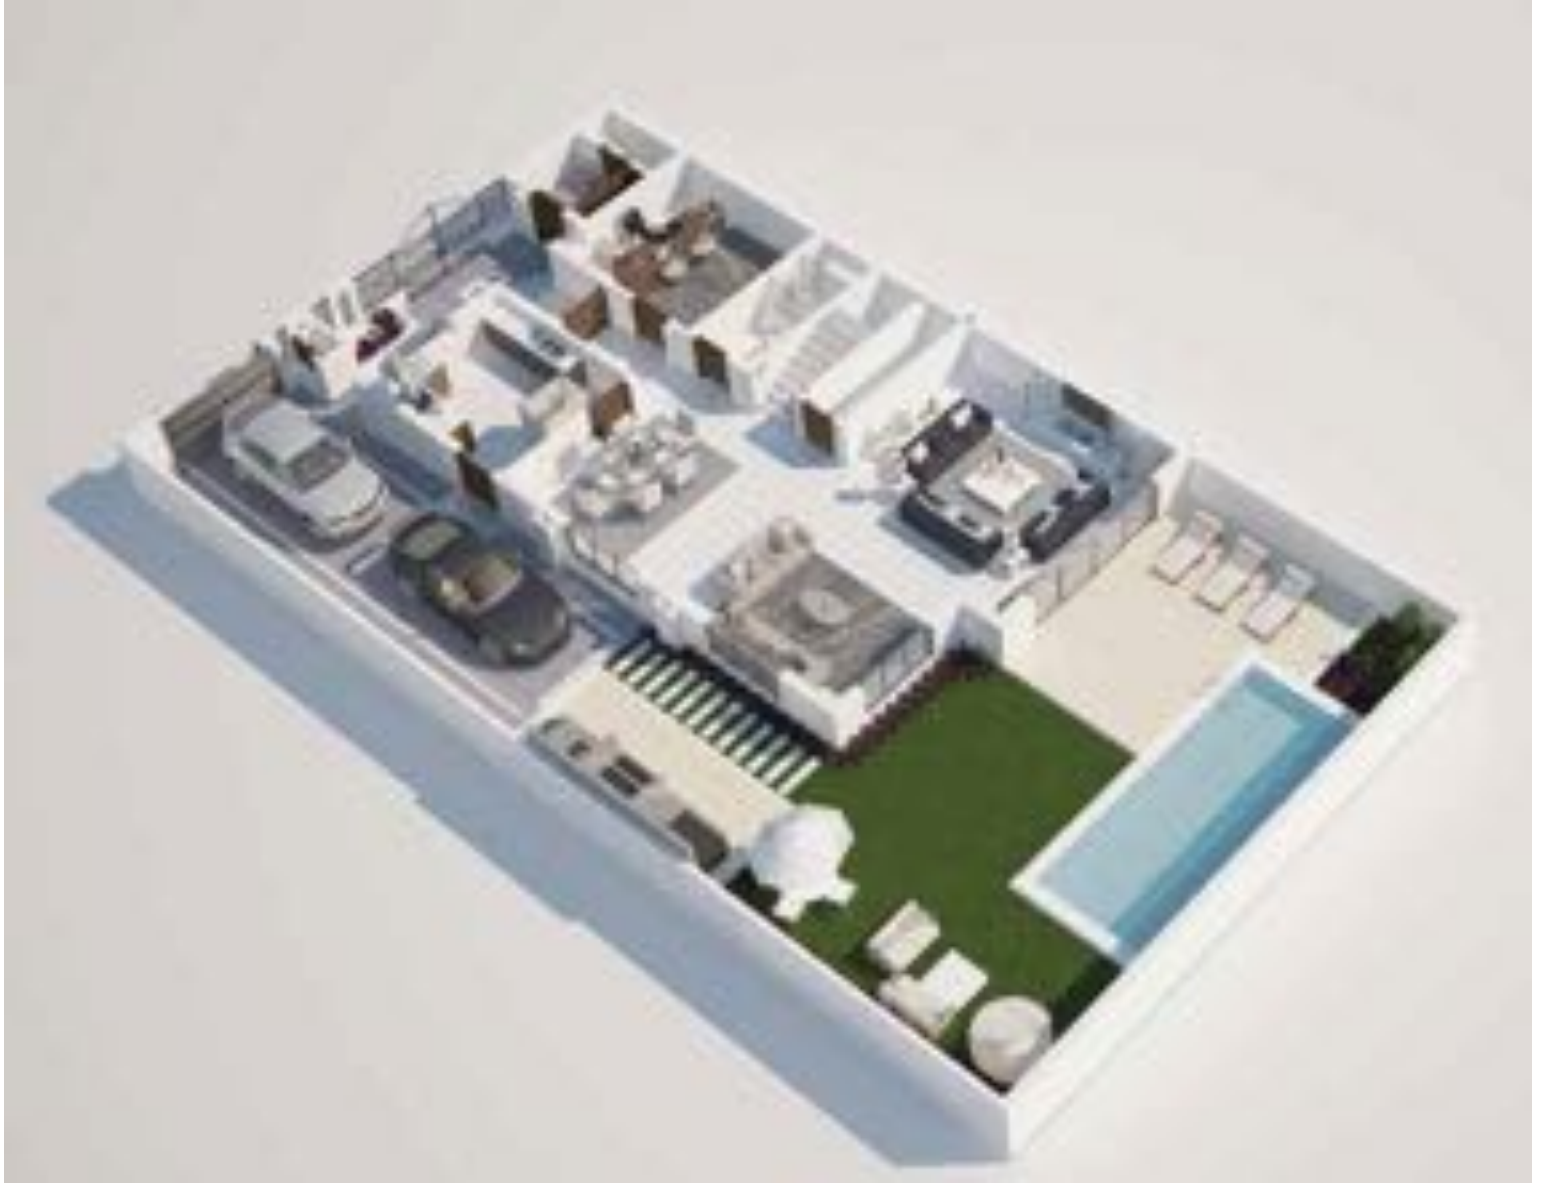

## The Charleston

Our signature luxury home collection, limited to just 12 villas, With two courtyards, a BBQ area and a private pool, The Charleston homes are the most coveted in the community. Two-and-a-half storeys high with a built up area of 342 sqm, this single family home offers five bedrooms, four baths, separate storage, laundry, a maid room with bath and an external driver room.

### تصميم شارلستون

تضم ١٦ فيلا فقط، هي عنوان الرفاهية لدينا. حيث تضم الفيلا ساحتين، ومنطقة للشواء وحمام سباحة خاص، فلل تشارلستون هي الأكثر رفاهية. الفيلا عبارة عن طابقين ونصف من مساحة مبنية تصل إلى ٣٤٢ متر مربع، فيلا لعائلة واحدة تضم أربع غرف نوم، وأربع حمامات وغرفة متعددة الأغراض، غرفة تخزين منفصلة، غرفة للغسيل والخدمة مزودة بحمام وغرفة سائق خارجية.

Villas Type - The Charleston  
5 Bedroom + Maid's Room, BUA 342 SQM,

تصميم شارلستون  
٤ غرف نوم + غرفة خادمة . مساحة مبنية على ٣٤٢ متر مربع

GROUND FLOOR

الطابق الأرضي

FIRST FLOOR

الطابق الأول

ROOF FLOOR السطح